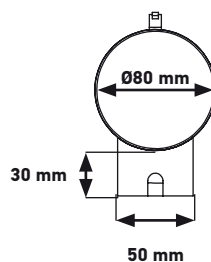

Table lamp | Lampe de table

Material: Brass | Base marble
Matériaux: Laiton | Base marbre

Weight: Net 4,5 kg | Gross 5,7 kg
Poids: Net 4,5 kg | Brut 5,7 kg

Packaging: 665 × 190 × 220 mm

Electric fabric wire
Câble électrique tissu

CL III – LED 8W

IP20

FINISHES / FINITIONS

ISP TABLE BR-WH-MA

Brass body | White marble
Corps laiton | Marbre blanc

ISP TABLE BR-BL-MA

Brass body | Black marble
Corps laiton | Marbre noir