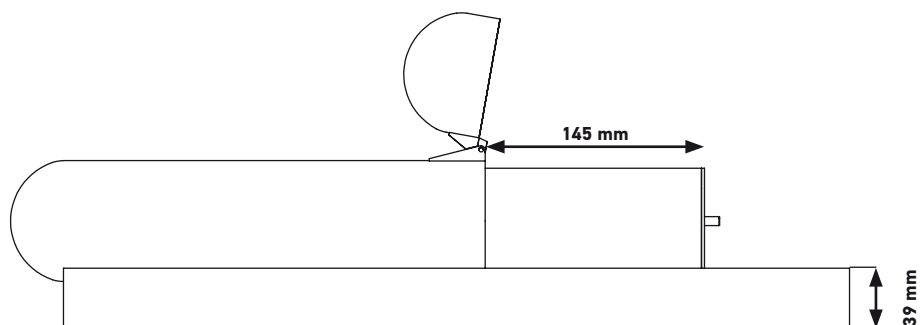

Table lamp | Lampe de table

Material: Brass | Base marble
Matériaux: Laiton | Base marbre

Weight: Net 4,5 kg | Gross 5,7 kg
Poids: Net 4,5 kg | Brut 5,7 kg

Packaging: 665 × 190 × 220 mm

Electric fabric wire
Câble électrique tissu

CL III – LED 8W

IP20

FINISHES / FINITIONS

ISP TABLE BR-WH-MA

Brass body | White marble
Corps laiton | Marbre blanc

ISP TABLE BR-BL-MA

Brass body | Black marble
Corps laiton | Marbre noir