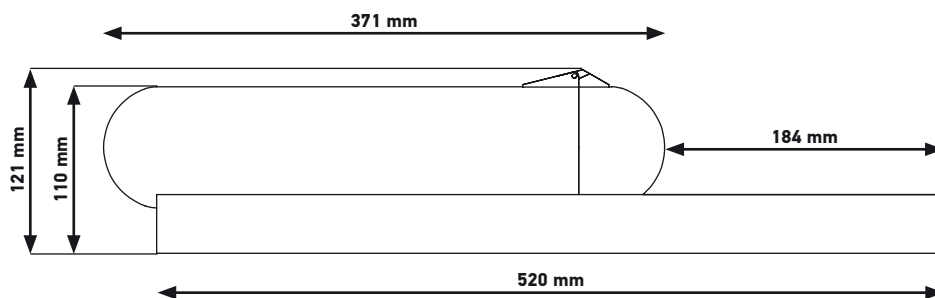

Table lamp | Lampe de table

Material: Brass | Base marble
Matériaux: Laiton | Base marbre

Weight: Net 4,5 kg | Gross 5,7 kg
Poids: Net 4,5 kg | Brut 5,7 kg

Packaging: 665 × 190 × 220 mm

Electric fabric wire
Câble électrique tissu

CL III – LED 8W

IP20

FINISHES / FINITIONS

ISP TABLE BR-WH-MA

Brass body | White marble
Corps laiton | Marbre blanc

ISP TABLE BR-BL-MA

Brass body | Black marble
Corps laiton | Marbre noir