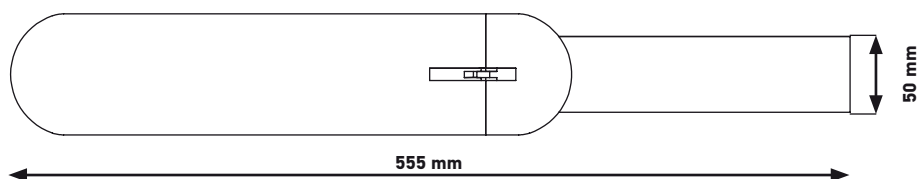

Table lamp | Lampe de table

Material: Brass | Base marble
Matériaux: Laiton | Base marbre

Weight: Net 4,5 kg | Gross 5,7 kg
Poids: Net 4,5 kg | Brut 5,7 kg

Packaging: 665 × 190 × 220 mm

Electric fabric wire
Câble électrique tissu

CL III – LED 8W

IP20

FINISHES / FINITIONS

ISP TABLE BR-WH-MA

Brass body | White marble
Corps laiton | Marbre blanc

ISP TABLE BR-BL-MA

Brass body | Black marble
Corps laiton | Marbre noir