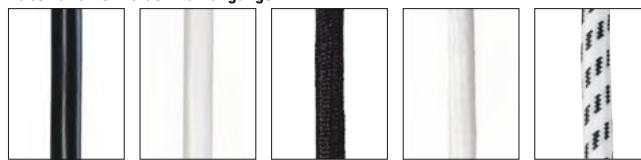

Kabelvarianten zu den Aufhängungen

PVC-Kabel schwarz.../PS   PVC-Kabel weiß.../PW   Textil-Kabel schwarz.../TS   Textil-Kabel weiß.../TW   Textil-Kabel schwarz-weiß.../TSW