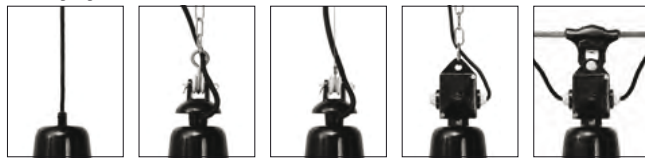

Eine eigenwillige Leuchte mit gewölbtem Reflektor und dominantem opalem Ring-Glas.
Aus traditionell gefertigten Guss- und Drückteilen sowie einzelnen Porzellanelementen. Diese Leuchte diente früher als klassische Hofleuchte.

EBOLICHT
— SEIT 1911 —

Koblenz
Kollektion EBOLICHT

<p>Abgebildete Leuchte: Reflektor-Ø 250 mm, aus veredeltem Stahlblech mit Gusskopf, außen Tiefschwarz (S/S), innen Reinweiß, opales Glas, Alu-Gussaufhängung mit vernickelter Kette (AGK), schwarzes Textil-Kabel (TS) 1,5 m lang, mit Metall-Baldachin Halbkugel Ø 80 mm</p> <p>Mit hochwertiger Porzellanfassung E27, für Glühlampen bis max. 100 Watt</p>	<p>Reflektor-Ø / Leuchtenhöhe mit Glas 250 mm / 180 mm 300 mm / 225 mm</p> <p>Glas-Ø / Glashöhe 170 mm / 160 mm 230 mm / 225 mm</p> <p>Sonderausführungen auf Anfrage</p>	<p>Lieferung bei allen Aufhängungen komplett mit klassischem Baldachin</p>	<p>E27 E27</p> <p>CE 230 V 50 Hz</p> <p>IP 20</p> <p>elektrische Bauteile geprüft</p>
---	---	--	--

Kollektion EBOLICHT_Koblenz_070523

Materialien - Oberflächen

Stahlblech beschichtet / lackiert

- Tiefschwarz S/S
 - Reinweiß, RAL 9010 S/W
- Sonderlackierung in RAL-Farbtönen möglich

Aluminium natur

- ohne Lackierung A/R
- Klarlack matt A/M
- Klarlack glänzend A/G

Stahlblech natur

- Klarlack matt S/M
- Klarlack glänzend S/G

Kupfer natur

- ohne Lackierung K/R
 - Klarlack matt K/M
 - Klarlack glänzend K/G
- Aufhängungen: Kabel/Kupferkette

Aufhängungen

Kabel-Aufhängung K/... Alu-Gussaufhängung mit vernickelter Kette AGK/... Alu-Gussaufhängung mit Stahlschlüssel AGS/... Alu-Kabel-Box mit vernickelter Kette ABK/... Alu-Kabel-Box mit Seilaufhänger ABS