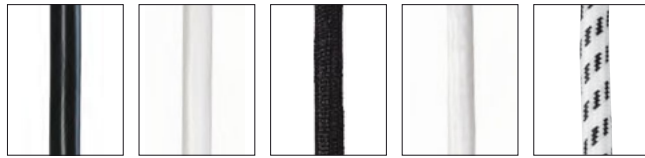

Eine eigenwillige Leuchte mit gewölbtem Reflektor und dominantem opalem Ring-Glas.
Aus traditionell gefertigten Guss- und Drückteilen sowie einzelnen Porzellanelementen. Diese Leuchte diente früher als klassische Hofleuchte.

EBOLICHT
— SEIT 1911 —

Koblenz
Kollektion EBOLICHT

<p>Abgebildete Leuchte: Reflektor-Ø 250 mm, aus veredeltem Stahlblech mit Gusskopf, außen Tiefschwarz (S/S), innen Reinweiß, opales Glas, Alu-Gussaufhängung mit vernickelter Kette (AGK), schwarzes Textil-Kabel (TS) 1,5 m lang, mit Metall-Baldachin Halbkugel Ø 80 mm</p> <p>Mit hochwertiger Porzellanfassung E27, für Glühlampen bis max. 100 Watt</p>	<p>Reflektor-Ø / Leuchtenhöhe mit Glas 250 mm / 180 mm 300 mm / 225 mm</p> <p>Glas-Ø / Glashöhe 170 mm / 160 mm 230 mm / 225 mm</p> <p>Sonderausführungen auf Anfrage</p>	<p>Lieferung bei allen Aufhängungen komplett mit klassischem Baldachin</p>	<p>E27 E27</p> <p>CE 230 V 50 Hz</p> <p>IP 20</p> <p>elektrische Bauteile geprüft</p>
---	---	--	--

Stahlblech natur

- Klarlack matt S/M
- Klarlack glänzend S/G

Kupfer natur

- ohne Lackierung K/R
 - Klarlack matt K/M
 - Klarlack glänzend K/G
- Aufhängungen: Kabel/Kupferkette

Aufhängungen

Kabel-Aufhängung K/... Alu-Gussaufhängung mit vernickelter Kette AGK/... Alu-Gussaufhängung mit Stahlschlüssel AGS/... Alu-Kabel-Box mit vernickelter Kette ABK/... Alu-Kabel-Box mit Seilaufhänger ABS

Kabelvarianten zu den Aufhängungen

PVC-Kabel schwarz.../PS PVC-Kabel weiß.../PW Textil-Kabel schwarz.../TS Textil-Kabel weiß.../TW Textil-Kabel schwarz-weiß.../TSW